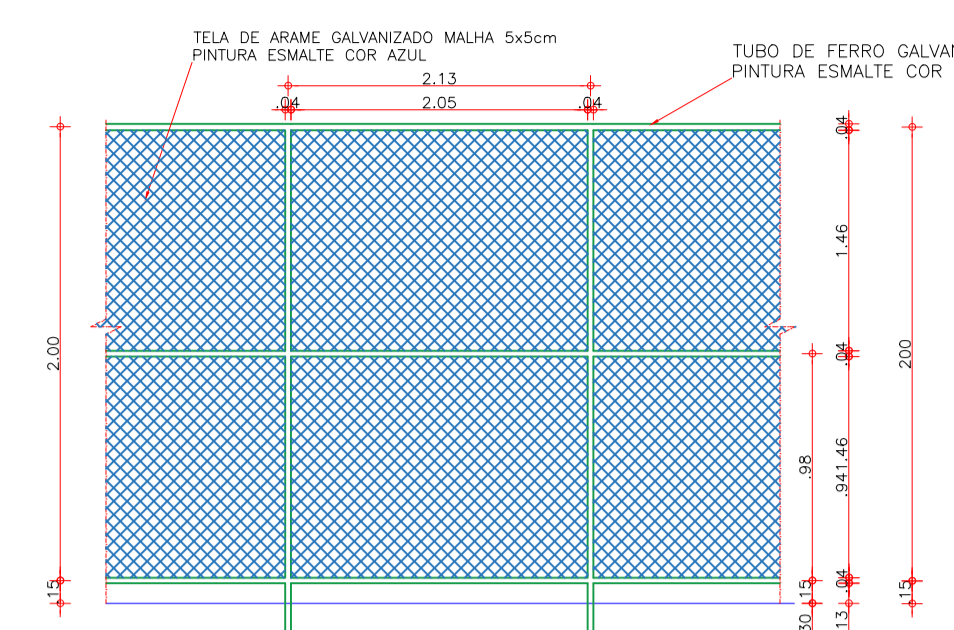

VESTIÁRIO: VISTA A
ESCALA 1:50

VESTIÁRIO: VISTA B
ESCALA 1:50

VESTIÁRIO: VISTA C
ESCALA 1:50

VISTA DO ALAMBRADO (FUNDOS)
ESCALA 1:50

VISTA DO ALAMBRADO (LATERAL)
ESCALA 1:50

PLANTA BAIXA
BALISA DE FUTEBOL DE SALÃO
ESCALA 1:25

VISTA
BALISA DE FUTEBOL DE SALÃO
ESCALA 1:25

VISTA LATERAL
BALISA DE FUTEBOL DE SALÃO
ESCALA 1:25

VISTA
BALISA DE FUTEBOL DE CAMPO

Projeto	PROJETO DE REFORMA DO GINÁSIO DA MUTAMBA		
Endereço	AV. ESAÚ LACERDA- ICAPUÍ - CE		
Proprietário	PREFEITURA MUNICIPAL DE ICAPUÍ - CE		
Conteúdo	Detalhamento de equipamentos.		
			Prancha
			01 / 01
Desenho	KATIMIRLA LINO - CAU 189671-8	Escala	INDICADAS
		Data	Abril / 2018