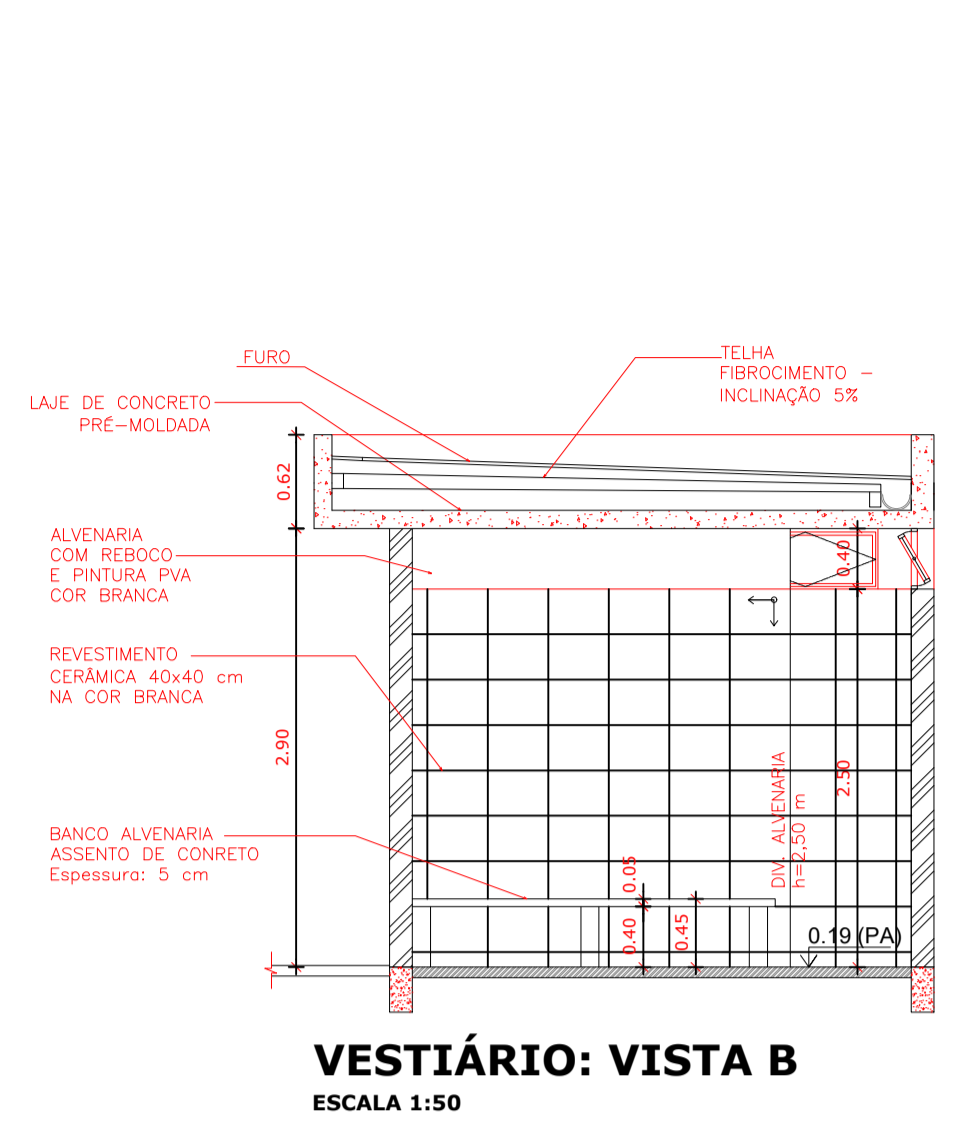

VESTIÁRIO: VISTA A
ESCALA 1:50

VESTIÁRIO: VISTA B
ESCALA 1:50

VESTIÁRIO: VISTA C
ESCALA 1:50

VISTA DO ALAMBRADO (FUNDOS)
ESCALA 1:50

VISTA DO ALAMBRADO (LATERAL)
ESCALA 1:50

PLANTA BAIXA
BALISA DE FUTEBOL DE SALÃO
ESCALA 1:25

VISTA
BALISA DE FUTEBOL DE SALÃO
ESCALA 1:25

VISTA LATERAL
BALISA DE FUTEBOL DE SALÃO
ESCALA 1:25

VISTA
BALISA DE FUTEBOL DE CAMPO

Projeto	PROJETO DE REFORMA DO GINÁSIO DA MUTAMBA		
Endereço	AV. ESAÚ LACERDA- ICAPUÍ - CE		
Proprietário	PREFEITURA MUNICIPAL DE ICAPUÍ - CE		
Conteúdo	Detalhamento de equipamentos.		
			Prancha
			01 / 01
Desenho	KATIMIRLA LINO - CAU 189671-8	Escala	INDICADAS
		Data	Abril / 2018