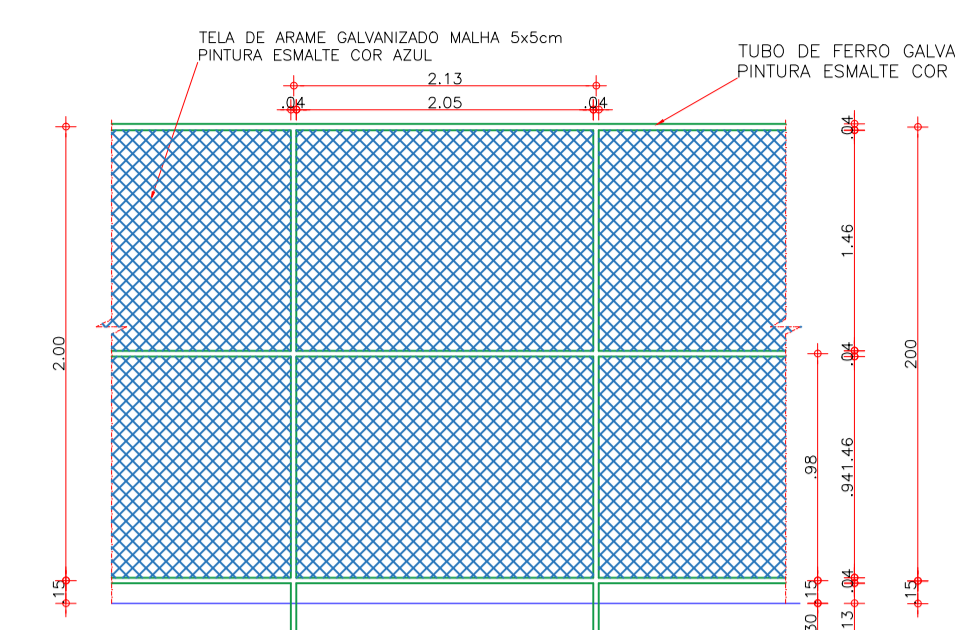

VESTIÁRIO: VISTA A
ESCALA 1:50

VESTIÁRIO: VISTA B
ESCALA 1:50

VESTIÁRIO: VISTA C
ESCALA 1:50

VISTA DO ALAMBRADO (FUNDOS)
ESCALA 1:50

VISTA DO ALAMBRADO (LATERAL)
ESCALA 1:50

PLANTA BAIXA
BALISA DE FUTEBOL DE SALÃO
ESCALA 1:25

VISTA
BALISA DE FUTEBOL DE SALÃO
ESCALA 1:25

VISTA LATERAL
BALISA DE FUTEBOL DE SALÃO
ESCALA 1:25

VISTA
BALISA DE FUTEBOL DE CAMPO

Projeto	PROJETO DE REFORMA DO GINÁSIO DA MUTAMBA		
Endereço	AV. ESAÚ LACERDA- ICAPUÍ - CE		
Proprietário	PREFEITURA MUNICIPAL DE ICAPUÍ - CE		
Conteúdo	Detalhamento de equipamentos.		
			Prancha
			01 / 01
Desenho	KATIMIRLA LINO - CAU 189671-8	Escala	INDICADAS
		Data	Abril / 2018