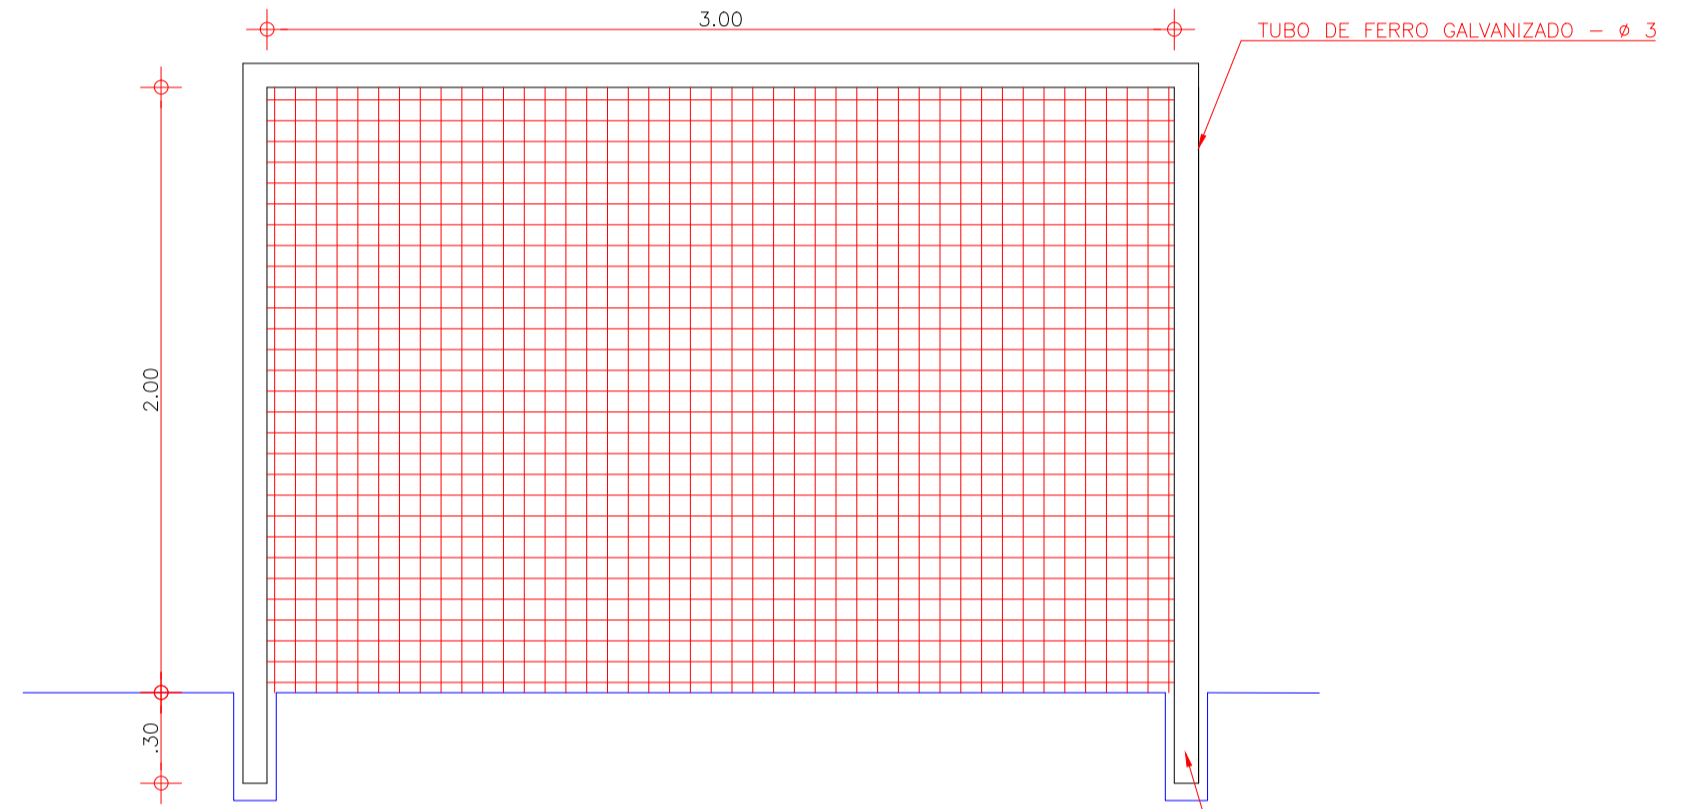

VESTIÁRIO: VISTA A
ESCALA 1:50

VESTIÁRIO: VISTA B
ESCALA 1:50

VESTIÁRIO: VISTA C
ESCALA 1:50

VISTA DO ALAMBRADO (FUNDOS)
ESCALA 1:50

VISTA DO ALAMBRADO (LATERAL)
ESCALA 1:50

PLANTA BAIXA
BALISA DE FUTEBOL DE SALÃO
ESCALA 1:25

VISTA
BALISA DE FUTEBOL DE SALÃO
ESCALA 1:25

VISTA LATERAL
BALISA DE FUTEBOL DE SALÃO
ESCALA 1:25

VISTA
BALISA DE FUTEBOL DE CAMPO

Projeto	PROJETO DE REFORMA DO GINÁSIO DA MUTAMBA		
Endereço	AV. ESAÚ LACERDA- ICAPUÍ - CE		
Proprietário	PREFEITURA MUNICIPAL DE ICAPUÍ - CE		
Conteúdo	Detalhamento de equipamentos.		
			Prancha
			01 / 01
Desenho	KATIMIRLA LINO - CAU 189671-8	Escala	INDICADAS
		Data	Abril / 2018