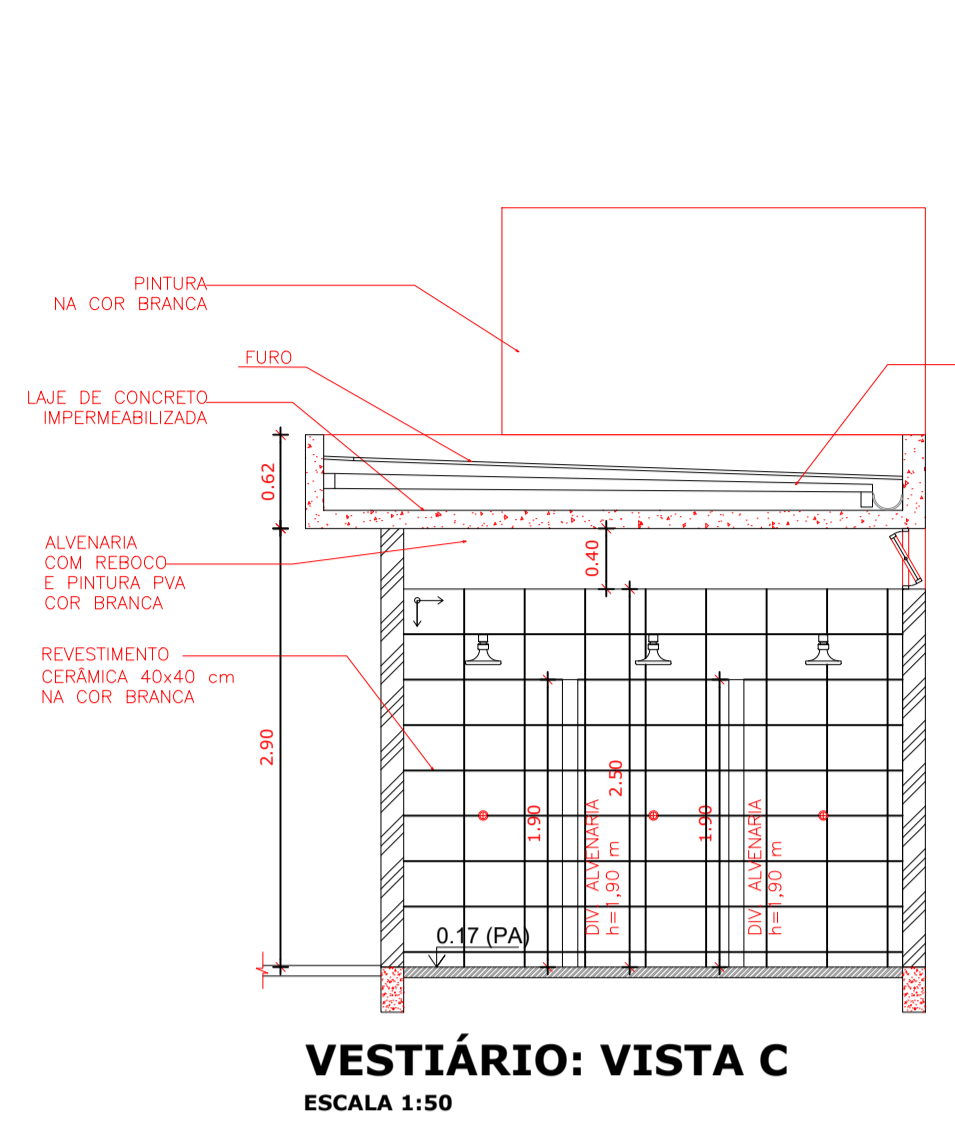

VESTIÁRIO: VISTA A
ESCALA 1:50

VESTIÁRIO: VISTA B
ESCALA 1:50

VESTIÁRIO: VISTA C
ESCALA 1:50

VISTA DO ALAMBRADO (FUNDOS)
ESCALA 1:50

VISTA DO ALAMBRADO (LATERAL)
ESCALA 1:50

PLANTA BAIXA
BALISA DE FUTEBOL DE SALÃO
ESCALA 1:25

VISTA
BALISA DE FUTEBOL DE SALÃO
ESCALA 1:25

VISTA LATERAL
BALISA DE FUTEBOL DE SALÃO
ESCALA 1:25

VISTA
BALISA DE FUTEBOL DE CAMPO

Projeto	PROJETO DE REFORMA DO GINÁSIO DA MUTAMBA		
Endereço	AV. ESAÚ LACERDA- ICAPUÍ - CE		
Proprietário	PREFEITURA MUNICIPAL DE ICAPUÍ - CE		
Conteúdo	Detalhamento de equipamentos.		
			Prancha
			01 / 01
Desenho	KATIMIRLA LINO - CAU 189671-8	Escala	INDICADAS
		Data	Abril / 2018