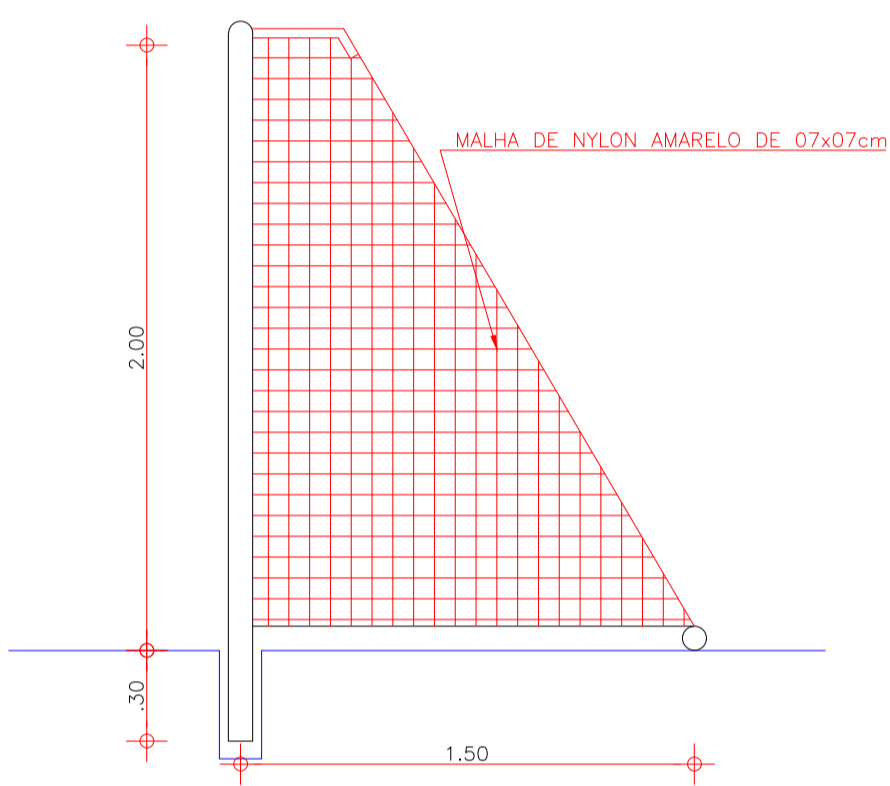

VESTIÁRIO: VISTA A
ESCALA 1:50

VESTIÁRIO: VISTA B
ESCALA 1:50

VESTIÁRIO: VISTA C
ESCALA 1:50

VISTA DO ALAMBRADO (FUNDOS)
ESCALA 1:50

VISTA DO ALAMBRADO (LATERAL)
ESCALA 1:50

PLANTA BAIXA
BALISA DE FUTEBOL DE SALÃO
ESCALA 1:25

VISTA
BALISA DE FUTEBOL DE SALÃO
ESCALA 1:25

VISTA LATERAL
BALISA DE FUTEBOL DE SALÃO
ESCALA 1:25

VISTA
BALISA DE FUTEBOL DE CAMPO

Projeto	PROJETO DE REFORMA DO GINÁSIO DA MUTAMBA		
Endereço	AV. ESAÚ LACERDA- ICAPUÍ - CE		
Proprietário	PREFEITURA MUNICIPAL DE ICAPUÍ - CE		
Conteúdo	Detalhamento de equipamentos.		
			Prancha
			01 / 01
Desenho	KATIMIRLA LINO - CAU 189671-8	Escala	INDICADAS
		Data	Abril / 2018