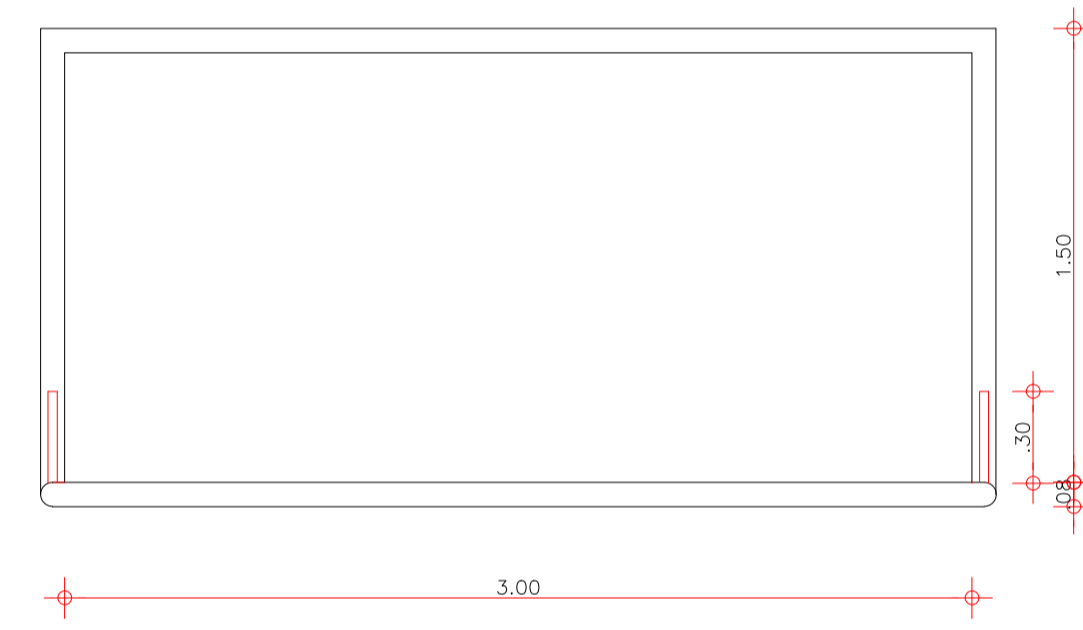

VESTIÁRIO: VISTA A
ESCALA 1:50

VESTIÁRIO: VISTA B
ESCALA 1:50

VESTIÁRIO: VISTA C
ESCALA 1:50

VISTA DO ALAMBRADO (FUNDOS)
ESCALA 1:50

VISTA DO ALAMBRADO (LATERAL)
ESCALA 1:50

PLANTA BAIXA
BALISA DE FUTEBOL DE SALÃO
ESCALA 1:25

VISTA
BALISA DE FUTEBOL DE SALÃO
ESCALA 1:25

VISTA LATERAL
BALISA DE FUTEBOL DE SALÃO
ESCALA 1:25

VISTA
BALISA DE FUTEBOL DE CAMPO

Projeto	PROJETO DE REFORMA DO GINÁSIO DA MUTAMBA		
Endereço	AV. ESAÚ LACERDA- ICAPUÍ - CE		
Proprietário	PREFEITURA MUNICIPAL DE ICAPUÍ - CE		
Conteúdo	Detalhamento de equipamentos.		
			Prancha
			01 / 01
Desenho	KATIMIRLA LINO - CAU 189671-8	Escala	INDICADAS
		Data	Abril / 2018