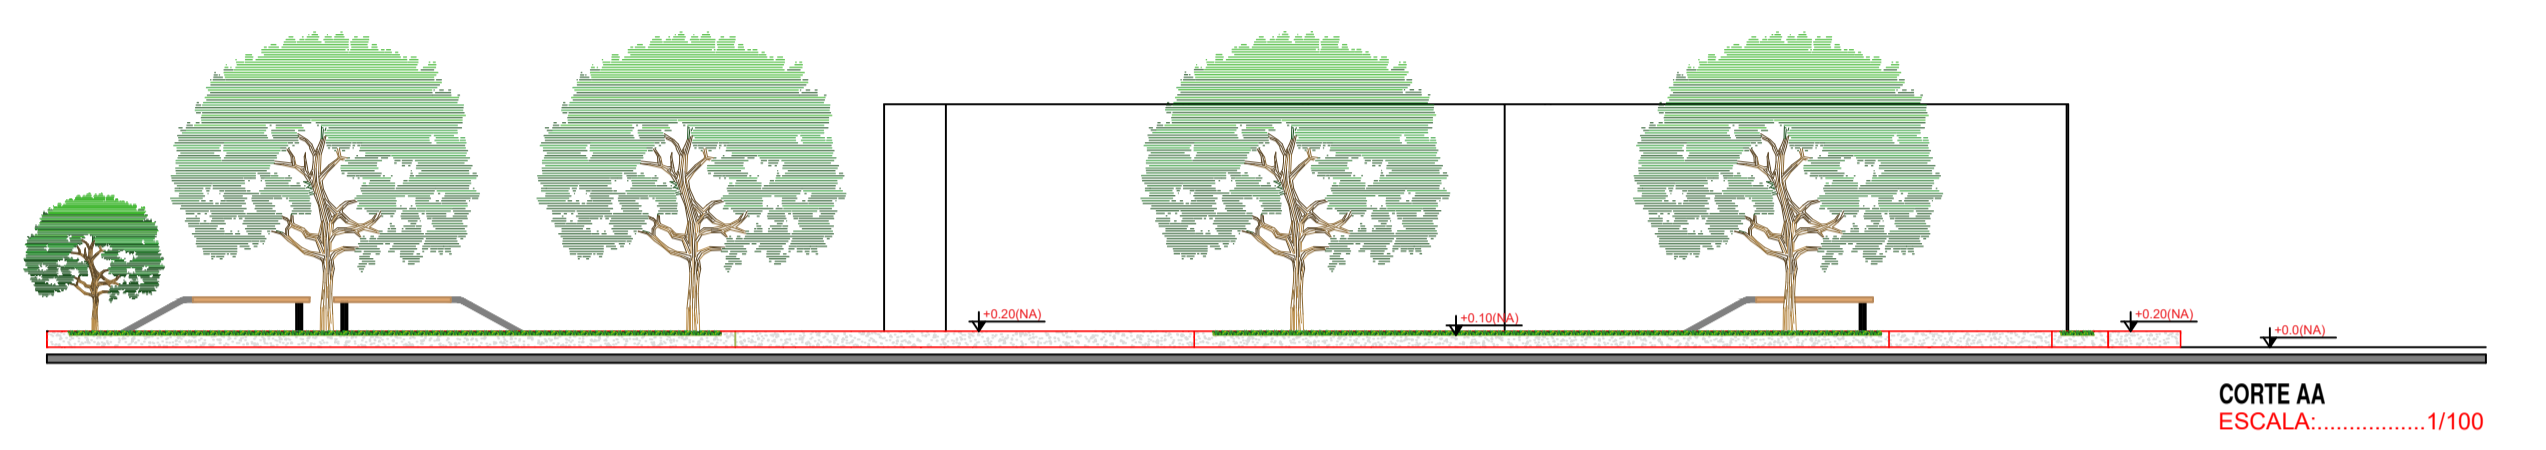

PLANTA PAISAGISMO
Escala: 1/100

Lorena Thais Freitas de Oliveira
 Engenheira Civil
 CREA 061741968-0
 CPF 082.929.104-09

LEGENDA DE PAISAGISMO

SÍMBOLO	NOME POPULA	NOME CIENTIFICO	PORTE	ALTURA	QUANT.
	CASSIA-DO-NORDESTE	SENNA SPECTABILIS	MÉDIA	2,50cm	5 UNID.
	CASSIA-DO-NORDESTE	SENNA SPECTABILIS	MÉDIA	RASTEIRA	542,19m

Projeto			
PROJETO DE CONSTRUÇÃO PARQUE CHICO BAGRE			
Endereço			
RUA JOCA FALCÃO - ICAPUI - CE			
Proprietário			
PREFEITURA MUNICIPAL DE ICAPUI - CE			
Conteúdo			
PLANTA DE PAISAGISMO			
	Área Construída	Área Coberta	Prancha
	Taxa de Ocupação	Coefficiente de Utilização	
Desenho	Escala	Data	02 / 05
KATIMIRLA LINO	INDICADAS	NOVEMBRO/2019	