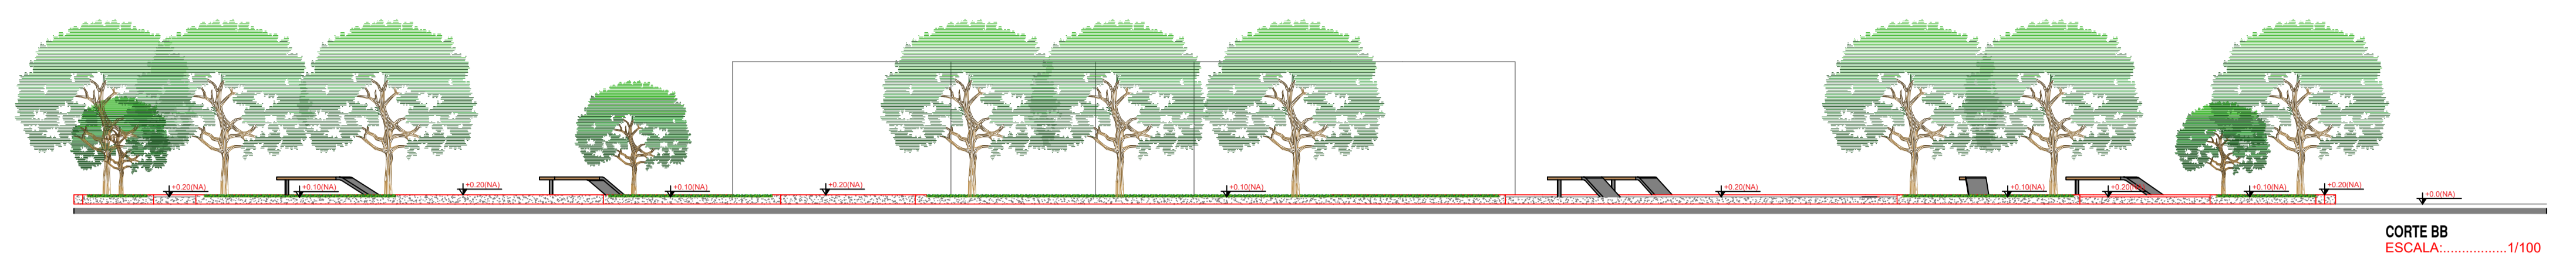

PLANTA PAISAGISMO
Escala: 1/100

Lorena Thais Freitas de Oliveira
 Engenheira Civil
 CREA 061741968-0
 CPF 082.929.104-09

LEGENDA DE PAISAGISMO

SÍMBOLO	NOME POPULA	NOME CIENTIFICO	PORTE	ALTURA	QUANT.
	CASSIA-DO-NORDESTE	SENNA SPECTABILIS	MÉDIA	2,50cm	5 UNID.
	CASSIA-DO-NORDESTE	SENNA SPECTABILIS	MÉDIA	RASTEIRA	542,19m

Projeto			
PROJETO DE CONSTRUÇÃO PARQUE CHICO BAGRE			
Endereço			
RUA JOCA FALCÃO - ICAPUI - CE			
Proprietário			
PREFEITURA MUNICIPAL DE ICAPUI - CE			
Conteúdo			
PLANTA DE PAISAGISMO			
	Área Construída	Área Coberta	Prancha
	Taxa de Ocupação	Coefficiente de Utilização	
Desenho	Escala	Data	02 / 05
KATIMIRLA LINO	INDICADAS	NOVEMBRO/2019	